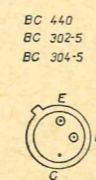

POZNÁMKA:
NAPÁTIÁ SÚ MERANÉ MERACÍM PRÍSTROJOM S R_i = 10 MΩ V PROTI ZEMI.
JAS MAX, KONTRAST MAX, HLASITOSŤ MIN. BEZ SIGNÁLU.

MINITESLA 4156 AB