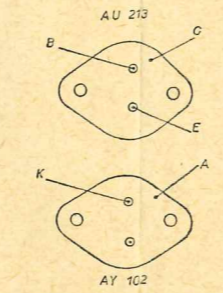

**POZNÁMKY:**  
 NARÁTA SÚ MERANÉ PER. PRÍSTROJOM S  
 R<sub>i</sub> = 10 MΩ/V PROTI ZEMĽI.  
 JAS MAX.; KONTRAST MAX.; HLASITOSŤ  
 MIN. BEZ SIGNÁLU.  
 OZNAČENIE NAPR. KE 7 PRI ELEKTROLYTOCH,  
 KOND. ZNAČÍ TYR OZNAČENIA

MINITEL 4 156 AB

POZNÁMKA:  
NAPÁTIÁ SÚ MERANÉ MERACÍM PRÍSTROJOM S R<sub>i</sub> = 10 MΩ V PROTI ZEMI.  
JAS MAX, KONTRAST MAX, HLASITOSŤ MIN. BEZ SIGNÁLU.

MINITESLA 4156 AB