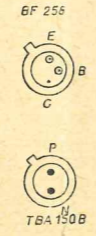

**POZNÁMKY:**  
 NARÁTA SÚ MERANÉ PER. PRÍSTROJOM S  
 R<sub>i</sub> = 10 MΩ/V PROTI ZEMĽI.  
 JAS MAX.; KONTRAST MAX.; HLASITOSŤ  
 MIN. BEZ SIGNÁLU.  
 OZNAČENIE NAPR. KE 7 PRI ELEKTROLYTOCH,  
 KOND. ZNAČÍ TYR OZNAČENIA

MINITEL 4 156 AB

POZNÁMKA:  
NAPÁTIÁ SÚ MERANÉ MERACÍM PRÍSTROJOM S R<sub>i</sub> = 10 MΩ V PROTI ZEMI.  
JAS MAX, KONTRAST MAX, HLASITOSŤ MIN. BEZ SIGNÁLU.

MINITESLA 4156 AB