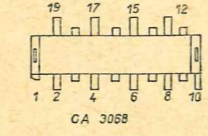

**POZNÁMKY:**  
 NARÁTA SÚ MERANÉ PER. PRÍSTROJOM S  
 R<sub>i</sub> = 10 MΩ/V PROTI ZEMĽI.  
 JAS MAX.; KONTRAST MAX.; HLASITOSŤ  
 MIN. BEZ SIGNÁLU.  
 OZNAČENIE NAPR. KE 7 PRI ELEKTROLYTOCH,  
 KOND. ZNAČÍ TYR OZNAČENIA

MINITEL 4 156 AB

POZNÁMKA:  
NAPÁTIÁ SÚ MERANÉ MERACÍM PRÍSTROJOM S R<sub>i</sub> = 10 MΩ V PROTI ZEMI.  
JAS MAX, KONTRAST MAX, HLASITOSŤ MIN. BEZ SIGNÁLU.

MINITESLA 4156 AB