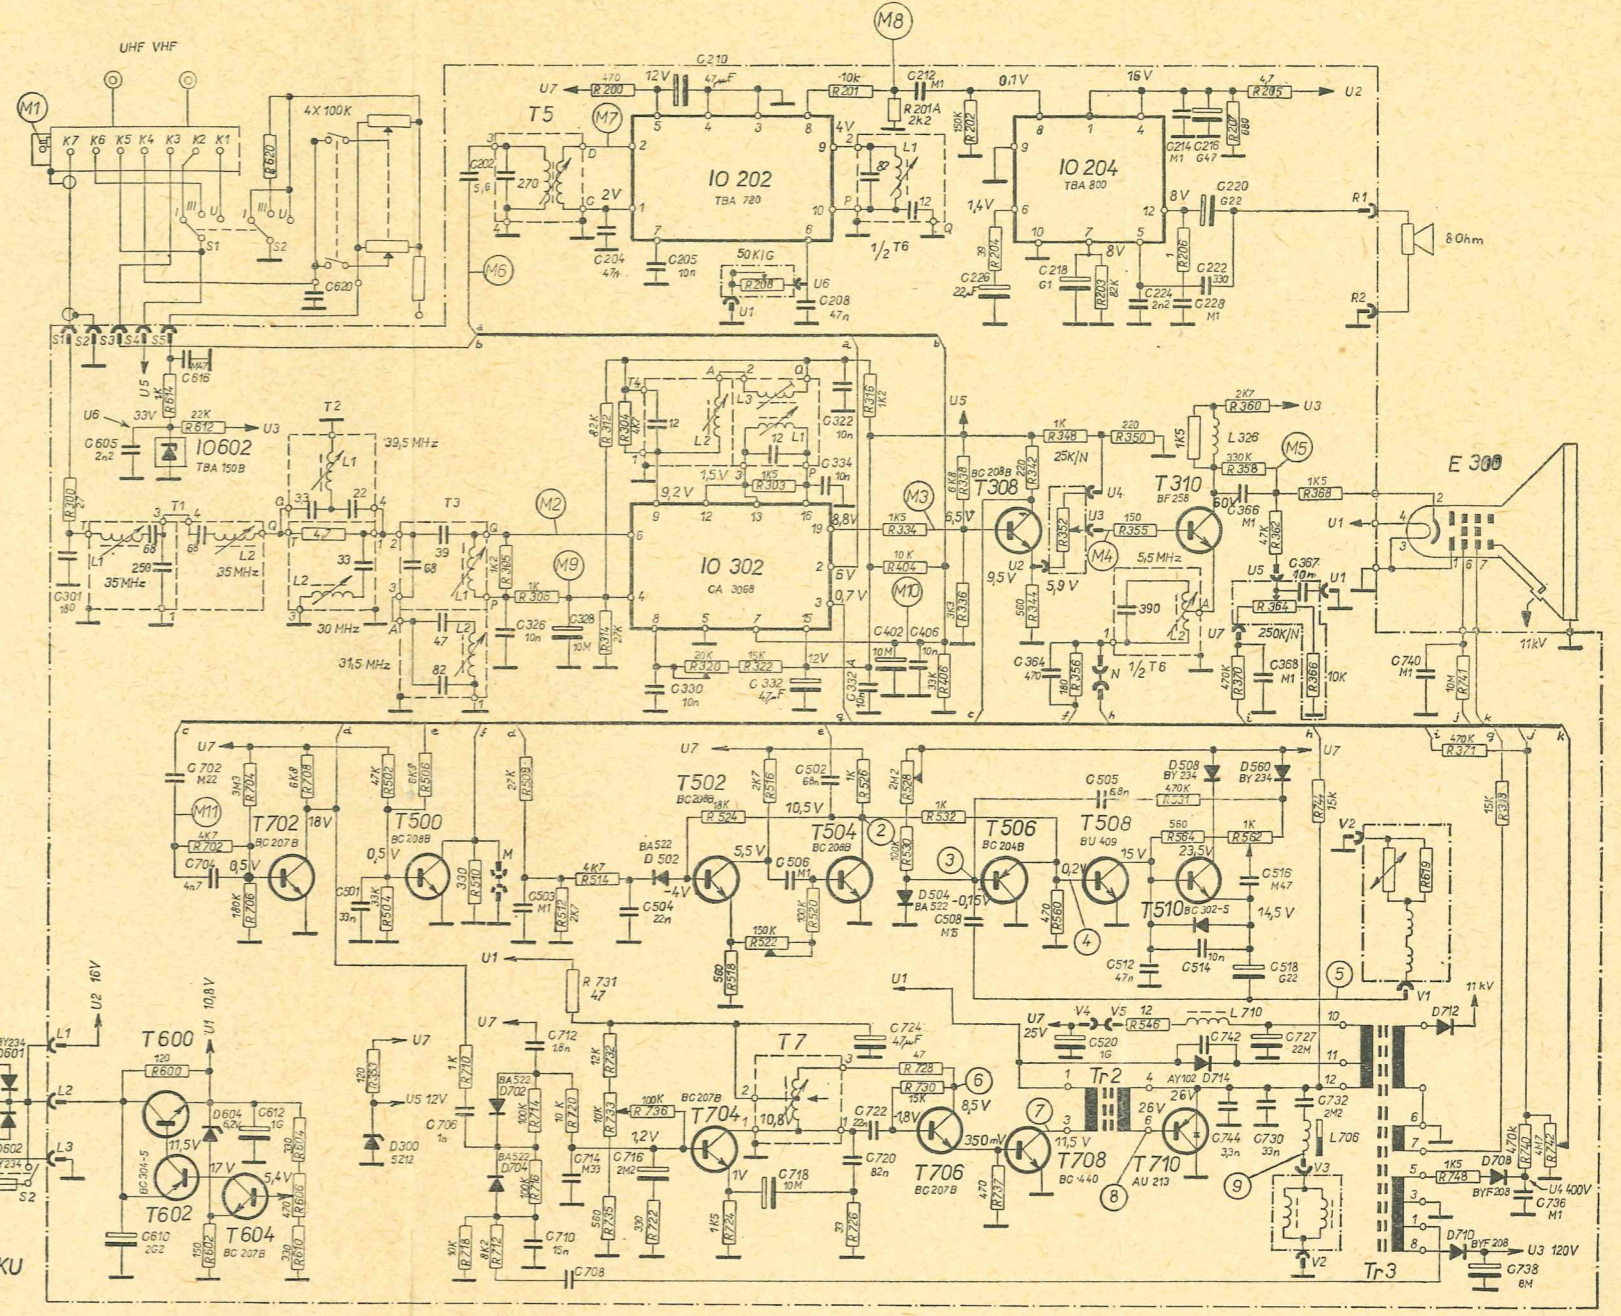

POZNÁMKA:
NAPÁTIÁ SÚ MERANÉ MERACÍM PRÍSTROJOM S R_i = 10 MΩ V PROTI ZEMI.
JAS MAX, KONTRAST MAX, HLASITOSŤ MIN. BEZ SIGNÁLU.

MINITESLA 4156 AB