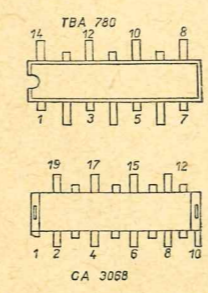

**POZNÁMKY:**  
 NARÁTA SÚ MERANÉ PER. PRÍSTROJOM S  
 R<sub>i</sub> = 10 MΩ/V PROTI ZEMĽI.  
 JAS MAX.; KONTRAST MAX.; HLASITOSŤ  
 MIN. BEZ SIGNÁLU.  
 OZNAČENIE NAPR. KE 7 PRI ELEKTROLYTOCH,  
 KOND. ZNAČÍ TYR OZNAČENIA

MINITEL 4 156 AB

POZNÁMKA:  
NAPÁTIÁ SÚ MERANÉ MERACÍM PRÍSTROJOM S R<sub>i</sub> = 10 MΩ V PROTI ZEMI.  
JAS MAX, KONTRAST MAX, HLASITOSŤ MIN. BEZ SIGNÁLU.

MINITESLA 4156 AB