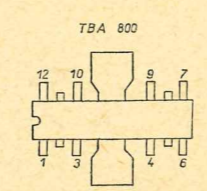

**POZNÁMKY:**  
 NARÁTA SÚ MERANÉ PER. PRÍSTROJOM S  
 R<sub>i</sub> = 10 MΩ/V PROTI ZEMĽI.  
 JAS MAX.; KONTRAST MAX.; HLASITOSŤ  
 MIN. BEZ SIGNÁLU.  
 OZNAČENIE NAPR. KE 7 PRI ELEKTROLYTOCH,  
 KOND. ZNAČÍ TYR OZNAČENIA

MINITEL 4 156 AB

POZNÁMKA:  
NAPÁTIÁ SÚ MERANÉ MERACÍM PRÍSTROJOM S R<sub>i</sub> = 10 MΩ V PROTI ZEMI.  
JAS MAX, KONTRAST MAX, HLASITOSŤ MIN. BEZ SIGNÁLU.

MINITESLA 4156 AB