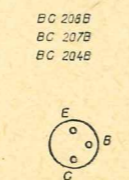

**POZNÁMKY:**  
 NARÁTA SÚ MERANÉ PER. PRÍSTROJOM S  
 R<sub>i</sub> = 10 MΩ/V PROTI ZEMĽI.  
 JAS MAX.; KONTRAST MAX.; HLASITOSŤ  
 MIN. BEZ SIGNÁLU.  
 OZNAČENIE NAPR. KE 7 PRI ELEKTROLYTOCH,  
 KOND. ZNAČÍ TYR OZNAČENIA

MINITEL 4 156 AB

POZNÁMKA:  
NAPÁTIÁ SÚ MERANÉ MERACÍM PRÍSTROJOM S R<sub>i</sub> = 10 MΩ V PROTI ZEMI.  
JAS MAX, KONTRAST MAX, HLASITOSŤ MIN. BEZ SIGNÁLU.

MINITESLA 4156 AB