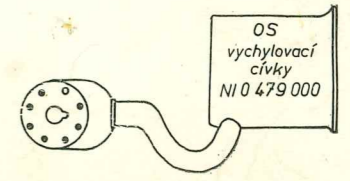

RUBIN 102

RUBIN 102 (1959)

RUBIN 102

- 0,12W
- 0,25W
- 0,5W
- 1W
- 2W
- drátový
- pojistka

- přední panel
- zadní panel
- uvnitř
- * hodnoty se mění při nastavení přijímače
- *.1 u některých přístrojů vypuštěn