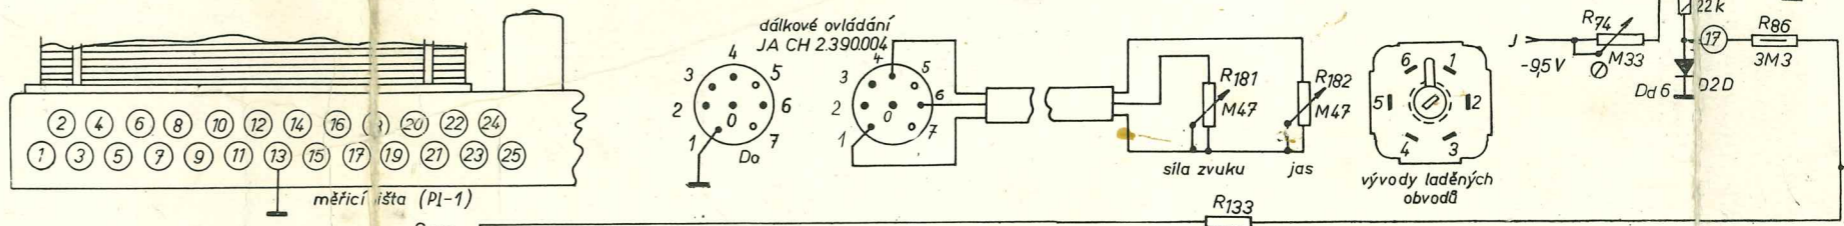

RUBIN 102

RUBIN 102 (1959)

RUBIN 102

- 0,12W
- 0,25W
- 0,5W
- 1W
- 2W
- drátový
- pojistka

- přední panel
- zadní panel
- uvnitř
- * hodnoty se mění při nastavení přijímače
- *.1 u některých přístrojů vypuštěn