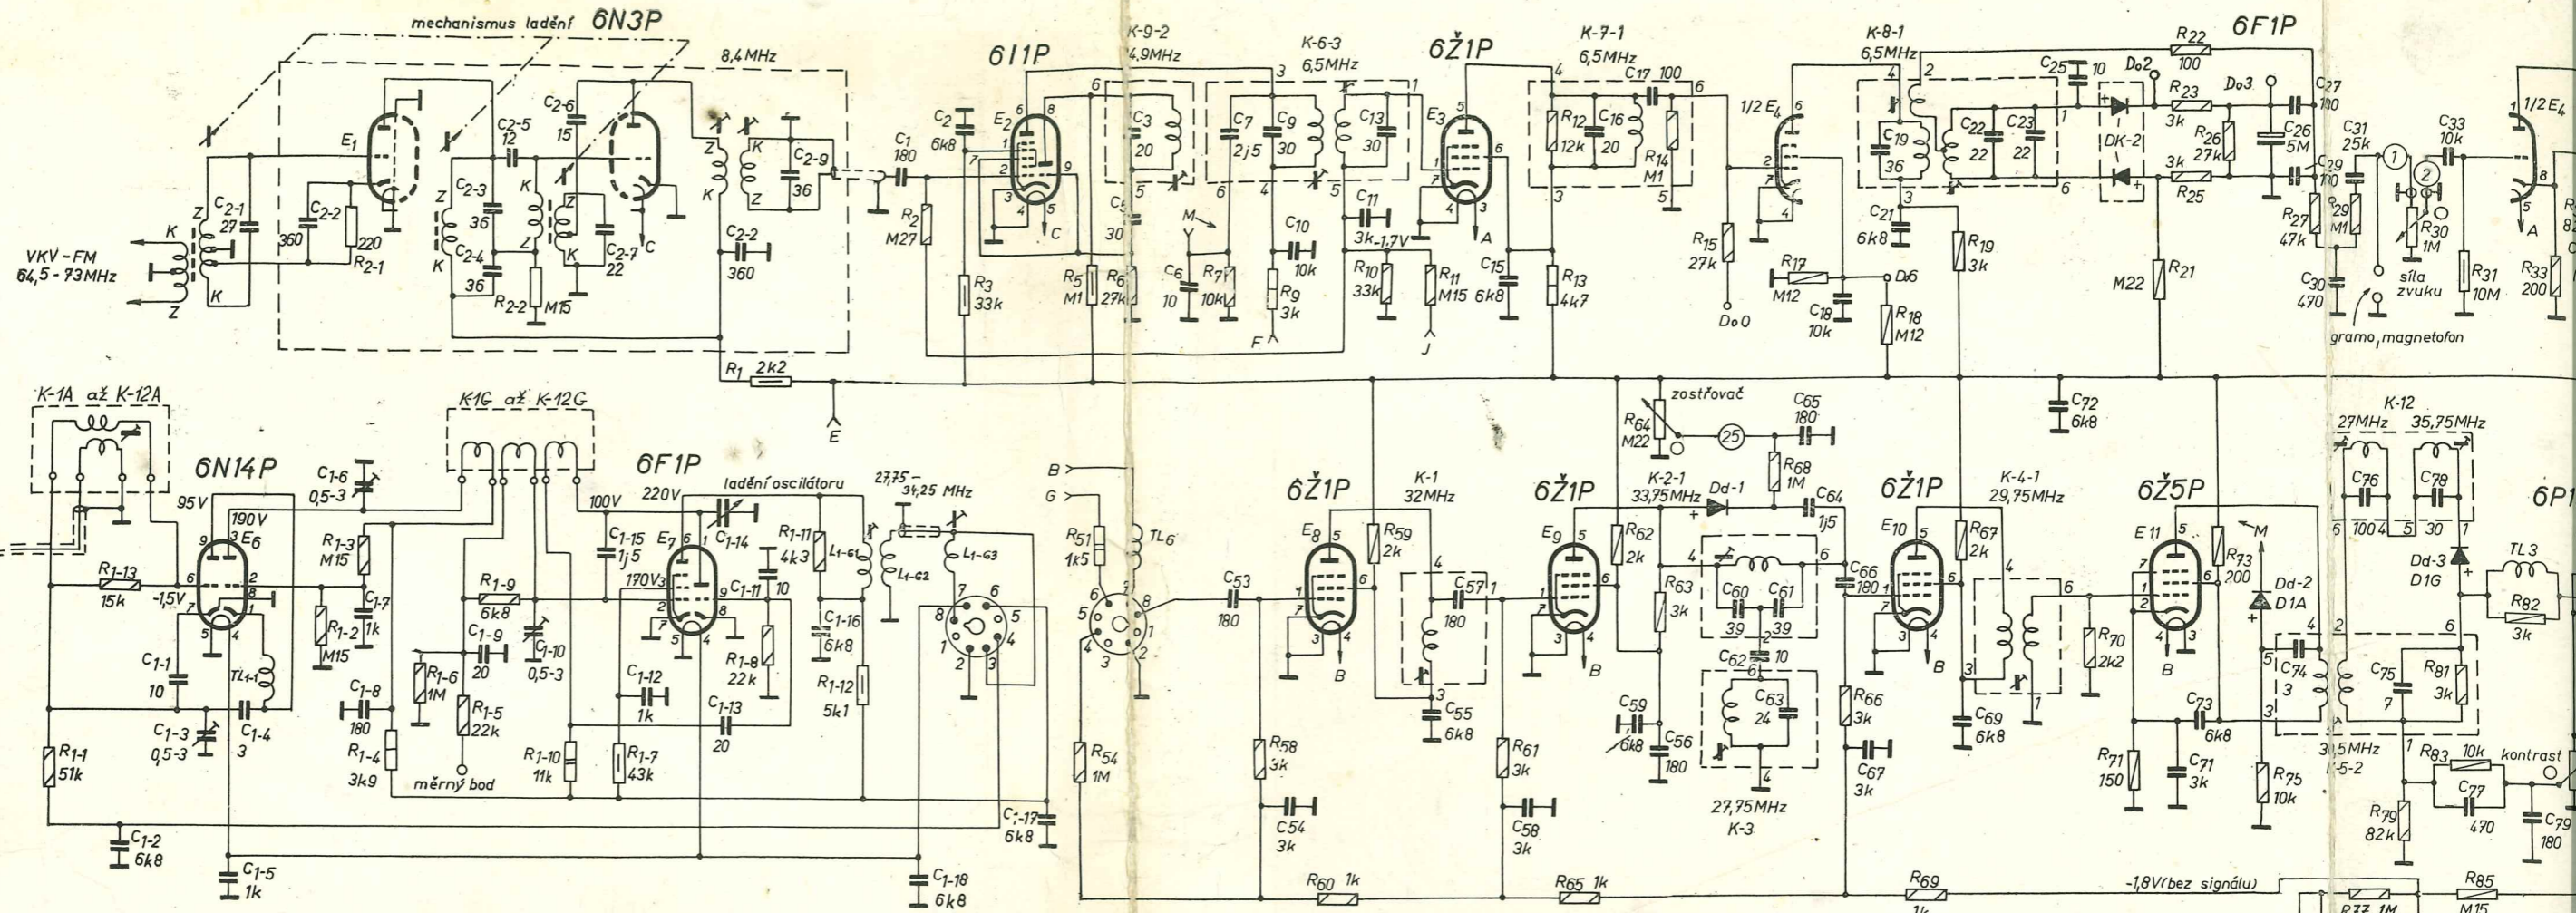

RUBIN 102

RUBIN 102 (1959)

RUBIN 102

- 0,12W
- 0,25W
- 0,5W
- 1W
- 2W
- drátový
- pojistka

- přední panel
- zadní panel
- uvnitř
- * hodnoty se mění při nastavení přijímače
- *.1 u některých přístrojů vypuštěn