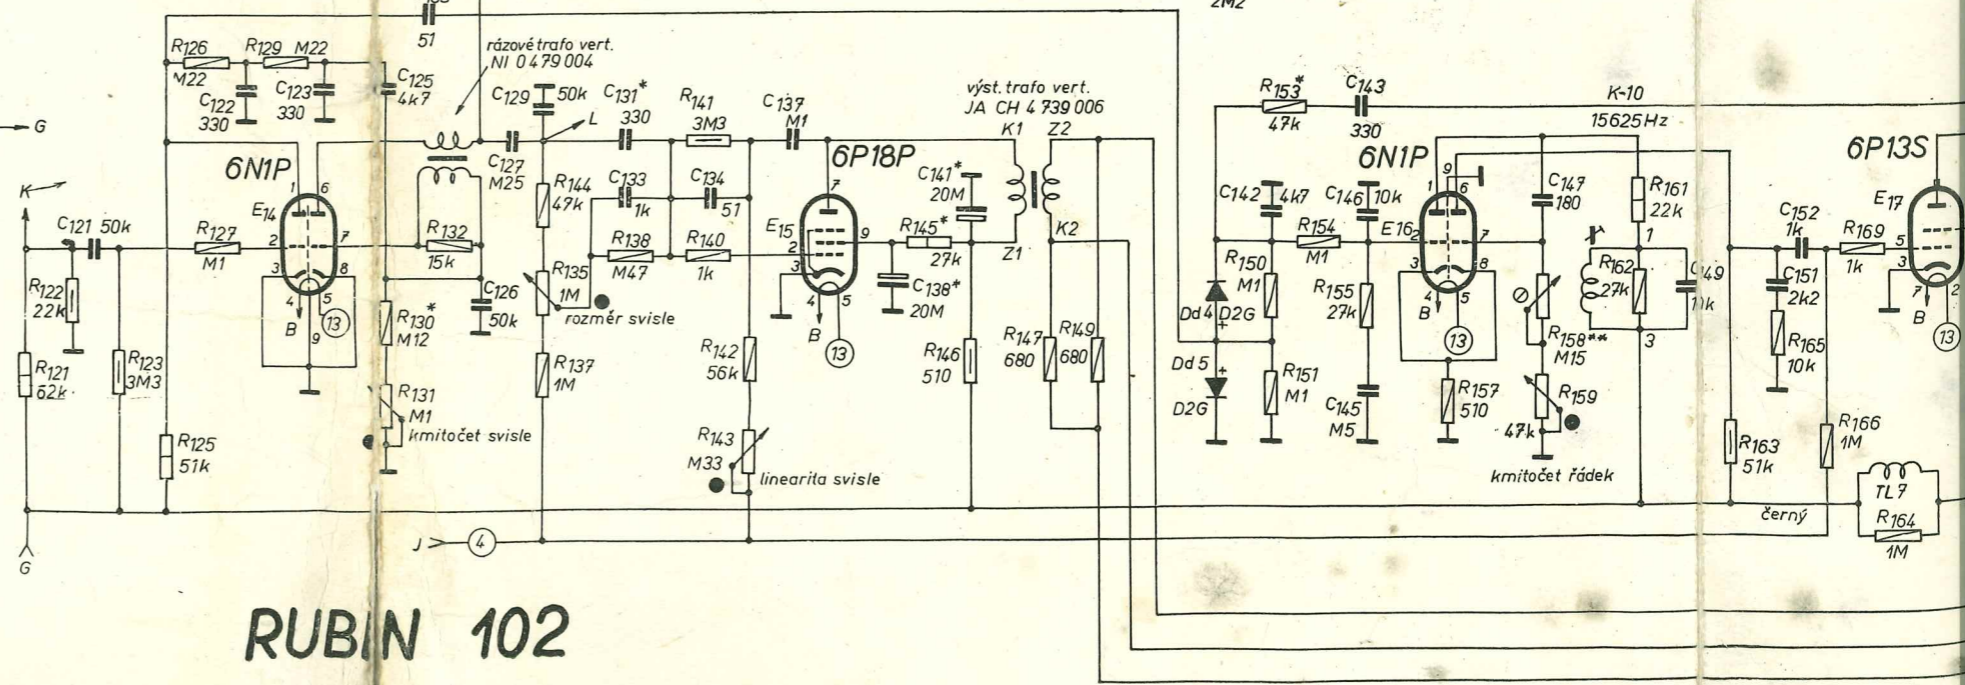

RUBIN 102

RUBIN 102 (1959)

RUBIN 102

- 0,12W
- 0,25W
- 0,5W
- 1W
- 2W
- drátový
- pojistka

- přední panel
- zadní panel
- uvnitř
- * hodnoty se mění při nastavení přijímače
- *.1 u některých přístrojů vypuštěn