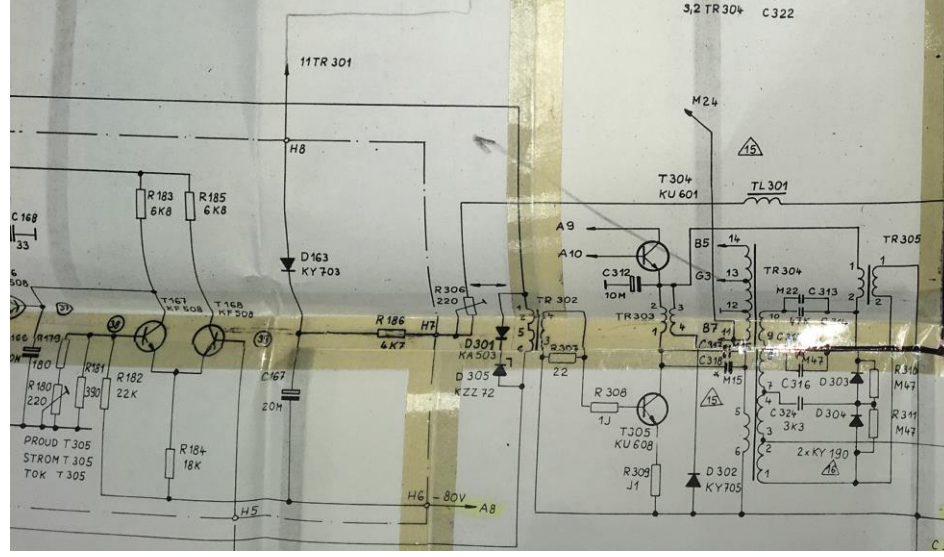

VN G

H Horizontal

TMB 401
4QP 760 23

ЦОКОЛЕВЬКА КИНЕСКОПА
SCHALTUNG DER BILDROHRE
ZUPOJENI OBRAZOVЬKY

ВХОД СБНХР.
VSTUP S
EINGANG S

0V B3

-80V B4

4QB 002 02

4QK 071 62

SYNCHRONISACE - НЕПРЯМА
SYNCHRONISATION - INDIRECT
DIREKT - ПРЯМА
S 101

ТЕПЛОЙ ПРЕДОХРАНИТЕЛЬ
WÄRME-SICHER.

TEPEL POJ.

220V~

4QB 002 01

4QK 071 61

11TR 306

12TR 306

POZNÁMKA:
 * HODNOTU SOUČASTKY MOŽNO MĚNIT PŘI NASTAVĚNÍ.
 + DER WERT DES EINZELTEILES KANN BEIM EINSTELLEN BEANDERT WERDEN
 + ВЕЛИЧИНА МОЖЕТ ИЗМЕНЯТЬСЯ ПРИ НАСТРОЙКЕ

Pozor! Platí od vyr. kusu č. 477 - pro TMB 301
 Platí od vyr. kusu č. 577 - pro TMB 401

ВНИМАНИЕ! Действительно с № 477 для TMB 301
 Действительно с № 577 для TMB 401

Yuzhakov
 Pinaev

TMB 301, TMB 401

TV MONITOR 28 cm

Z 310/77	9.12.77	16
Z 065/75	7.4.75	15
Z 263/74	5.3.75	14
Z 123/74	12.5.74	13