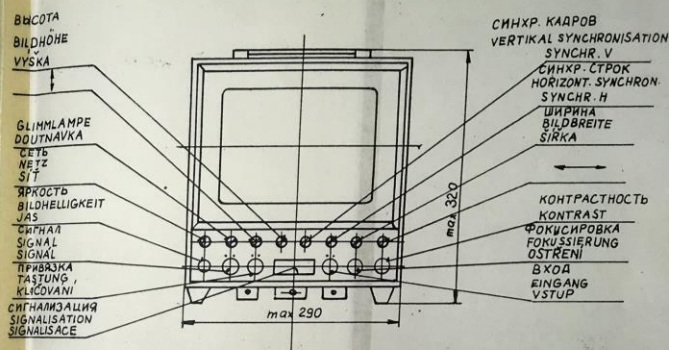

VN G

H Horizontal

TMB 401
4QP 760 23

ЦОКОЛЕВЬКА КИНЕСКОПА
SCHALTUNG DER BILDROHRE
ZUPOJENI OBRAZOVЬKY

ВХОД СБНХР.
VSTUP S
EINGANG S

0V B3

-80V B4

4QB 002 02

4QK 071 62

SYNCHRONISACE - НЕПРЯМА
SYNCHRONISATION - INDIRECT
DIREKT - ПРЯМА
S 101

ТЕПЛОЙ ПРЕДОХРАНИТЕЛЬ
WÄRME-SICHER.

TEPEL POJ.

220V~

4QB 002 01

4QK 071 61

11TR 306

12TR 306

POZNÁMKA:
 * HODNOTU SOUČASTKY MOŽNO MĚNIT PŘI NASTAVĚNÍ.
 + DER WERT DES EINZELTEILES KANN BEIM EINSTELLEN BEANDERT WERDEN
 + ВЕЛИЧИНА МОЖЕТ ИЗМЕНЯТЬСЯ ПРИ НАСТРОЙКЕ

Pozor! Platí od vyr. kusu č. 477 - pro TMB 301
 Platí od vyr. kusu č. 577 - pro TMB 401