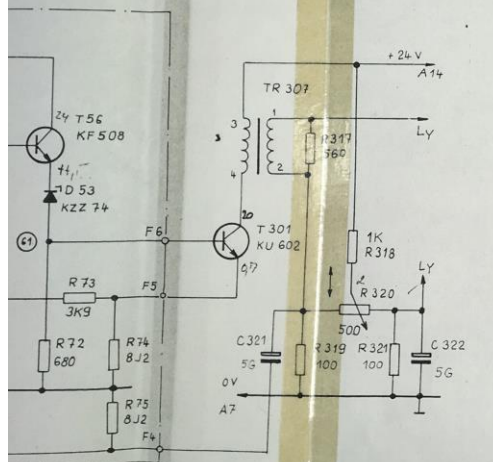

4QK 071 62

SYNCHRONISACE - НЕПРЯМА
SYNCHRONISATION - INDIRECT
DIREKT - ПРЯМА
S 101

ТЕПЛОЙ ПРЕДОХРАНИТЕЛЬ
WÄRME-SICHER.

TEPEL POJ.

220V~

4QB 002 01

4QK 071 61

11TR 306

12TR 306

POZNÁMKA:
 * HODNOTU SOUČASTKY MOŽNO MĚNIT PŘI NASTAVĚNÍ.
 + DER WERT DES EINZELTEILES KANN BEIM EINSTELLEN BEANDERT WERDEN
 + ВЕЛИЧИНА МОЖЕТ ИЗМЕНЯТЬСЯ ПРИ НАСТРОЙКЕ

Pozor! Platí od vyr. kusu č. 477 - pro TMB 301
 Platí od vyr. kusu č. 577 - pro TMB 401

ВНИМАНИЕ! Действительно с № 477 для TMB 301
 Действительно с № 577 для TMB 401

Yuzhakov
 Pinaev

TMB 301, TMB 401

TV MONITOR 28 cm

Z 310/77	9.12.77	16
Z 065/75	7.4.75	15
Z 263/74	5.3.75	14
Z 123/74	12.5.74	13