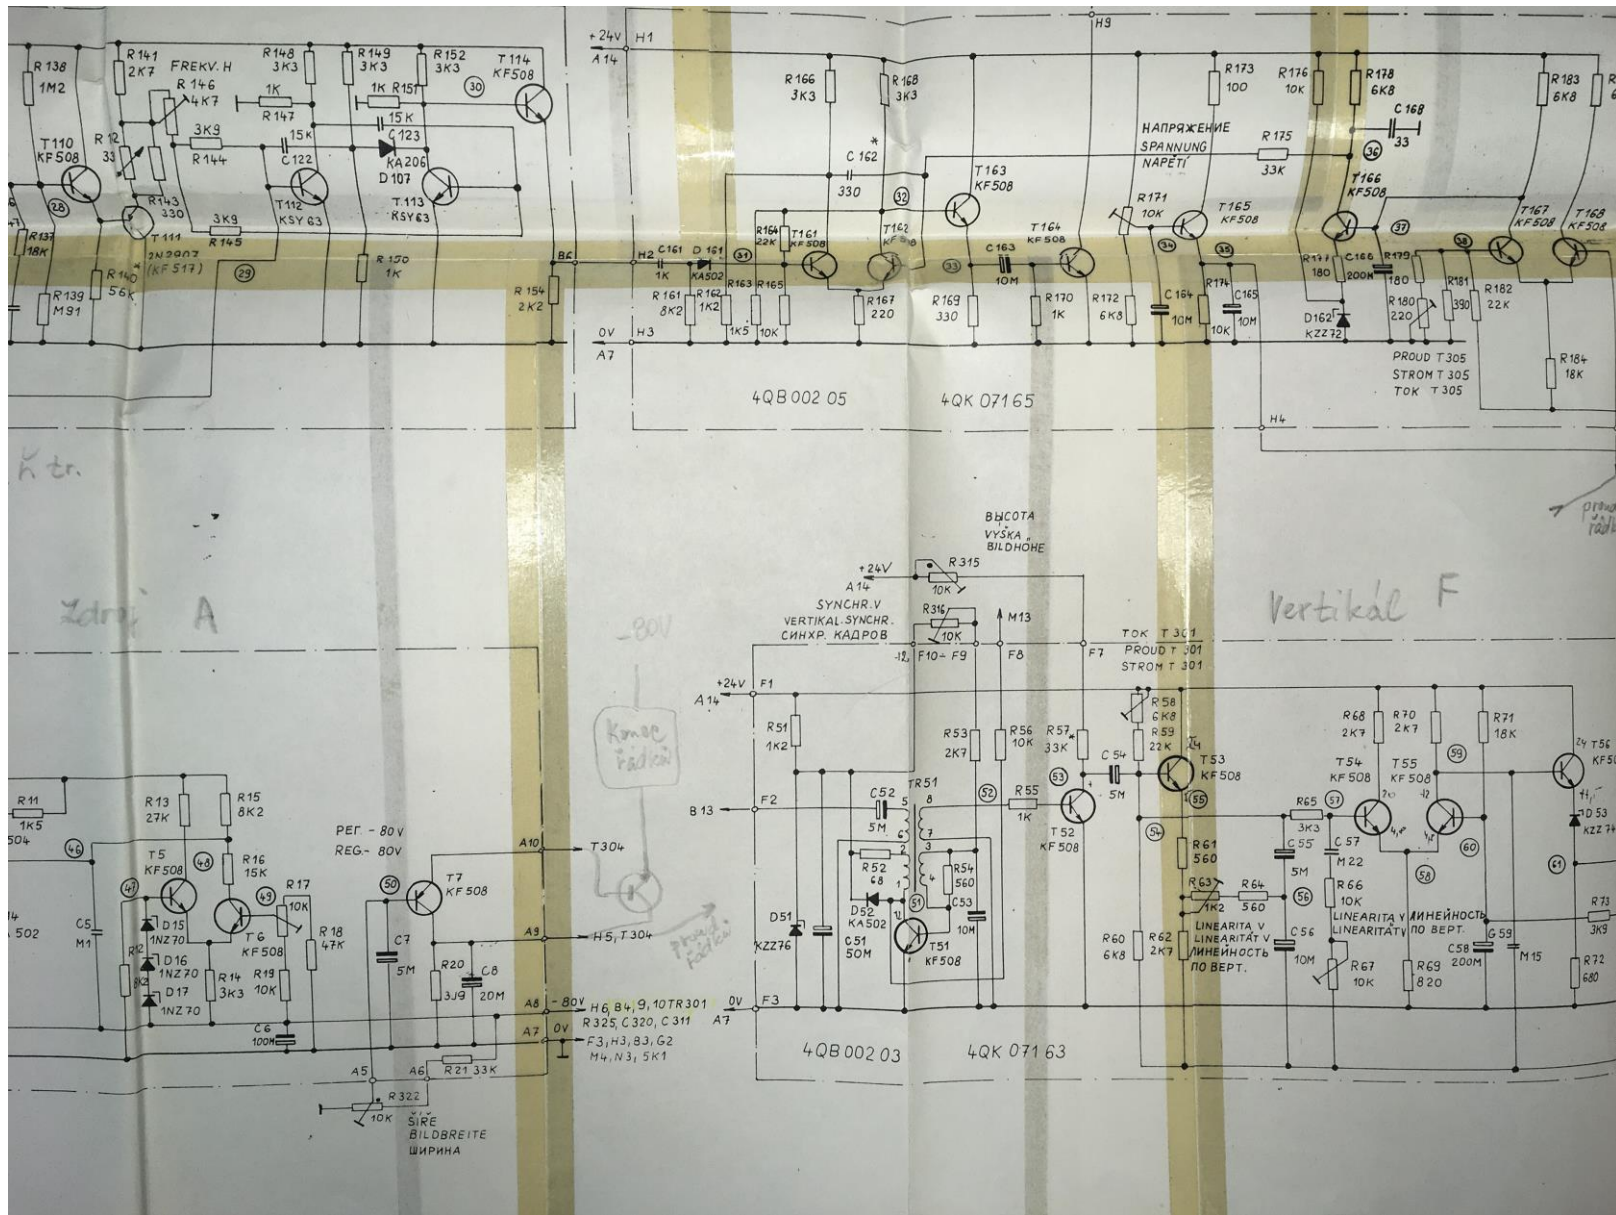

4QK 071 62

SYNCHRONISACE - НЕПРЯМА
SYNCHRONISATION - INDIRECT
DIREKT - ПРЯМА
S 101

ТЕПЛОЙ ПРЕДОХРАНИТЕЛЬ
WÄRME-SICHER.

TEPEL POJ.

220V~

4QB 002 01

4QK 071 61

11TR 306

12TR 306

POZNÁMKA:
 * HODNOTU SOUČASTKY MOŽNO MĚNIT PŘI NASTAVĚNÍ.
 + DER WERT DES EINZELTEILES KANN BEIM EINSTELLEN BEANDERT WERDEN
 + ВЕЛИЧИНА МОЖЕТ ИЗМЕНЯТЬСЯ ПРИ НАСТРОЙКЕ

Pozor! Platí od vyr. kusu č. 477 - pro TMB 301
 Platí od vyr. kusu č. 577 - pro TMB 401

ВНИМАНИЕ! Действительно с № 477 для TMB 301
 Действительно с № 577 для TMB 401

Yuzhakov
 Pinaev

TMB 301, TMB 401

TV MONITOR 28 cm

Z 310/77	9.12.77	16
Z 065/75	7.4.75	15
Z 263/74	5.3.75	14
Z 123/74	12.5.74	13