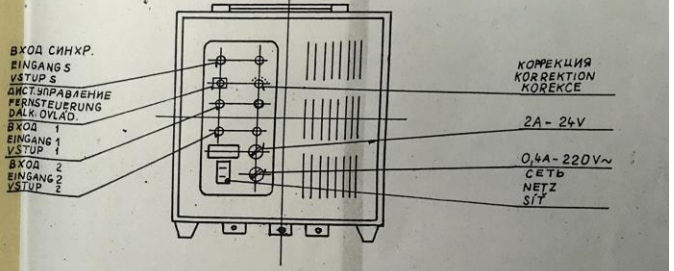

VN G

H Horizontal

TMB 401
4QP 760 23

ЦОКОЛЕВЬКА КИНЕСКОПА
SCHALTUNG DER BILDROHRE
ZUPOJENI OBRAZOVЬKY

ВХОД СБНХР.
VSTUP S
EINGANG S

0V B3

-80V B4

4QB 002 02

4QK 071 62

SYNCHRONISACE - НЕПРЯМА
SYNCHRONISATION - INDIRECT
DIREKT - ПРЯМА
S 101

ТЕПЛОЙ ПРЕДОХРАНИТЕЛЬ
WÄRME-SICHER.

TEPEL POJ.

220V~

4QB 002 01

4QK 071 61

11TR 306

12TR 306

POZNÁMKA:
 * HODNOTU SOUČASTKY MOŽNO MĚNIT PŘI NASTAVĚNÍ.
 + DER WERT DES EINZELTEILES KANN BEIM EINSTELLEN BEANDERT WERDEN
 + ВЕЛИЧИНА МОЖЕТ ИЗМЕНЯТЬСЯ ПРИ НАСТРОЙКЕ

Pozor! Platí od vyr. kusu č. 477 - pro TMB 301
 Platí od vyr. kusu č. 577 - pro TMB 401