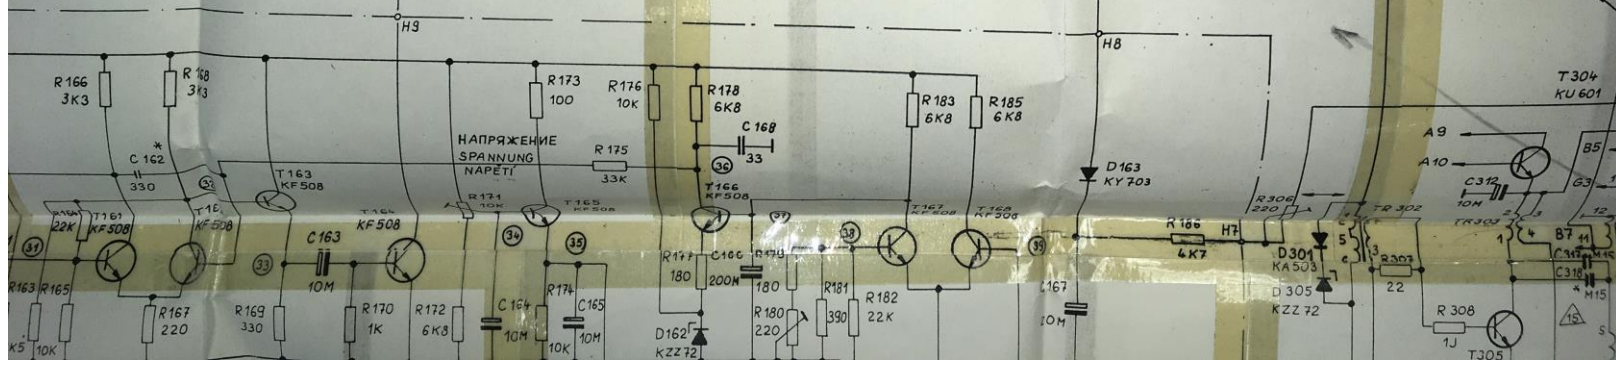

VN G

H Horizontal

TMB 401
4QP 760 23

ЦОКОЛЕВЬКА КИНЕСКОПА
SCHALTUNG DER BILDROHRE
ZUPOJENI OBRAZOVЬKY

ВХОД СБНХР.
VSTUP S
EINGANG S

0V B3

-80V B4

4QB 002 02

4QK 071 62

SYNCHRONISACE - НЕПРЯМА
SYNCHRONISATION - INDIRECT
DIREKT - ПРЯМА
S 101

ТЕПЛОЙ ПРЕДОХРАНИТЕЛЬ
WÄRME-SICHER.

TEPEL POJ.

220V~

4QB 002 01

4QK 071 61

11TR 306

12TR 306

POZNÁMKA:
 * HODNOTU SOUČASTKY MOŽNO MĚNIT PŘI NASTAVĚNÍ.
 + DER WERT DES EINZELTEILES KANN BEIM EINSTELLEN BEANDERT WERDEN
 + ВЕЛИЧИНА МОЖЕТ ИЗМЕНЯТЬСЯ ПРИ НАСТРОЙКЕ

Pozor! Platí od vyr. kusu č. 477 - pro TMB 301
 Platí od vyr. kusu č. 577 - pro TMB 401

ВНИМАНИЕ! Действительно с № 477 для TMB 301
 Действительно с № 577 для TMB 401

Yuzhakov
 Pinaev

TMB 301, TMB 401

TV MONITOR 28 cm

Z 310/77	9.12.77	16
Z 065/75	7.4.75	15
Z 263/74	5.3.75	14
Z 123/74	12.5.74	13