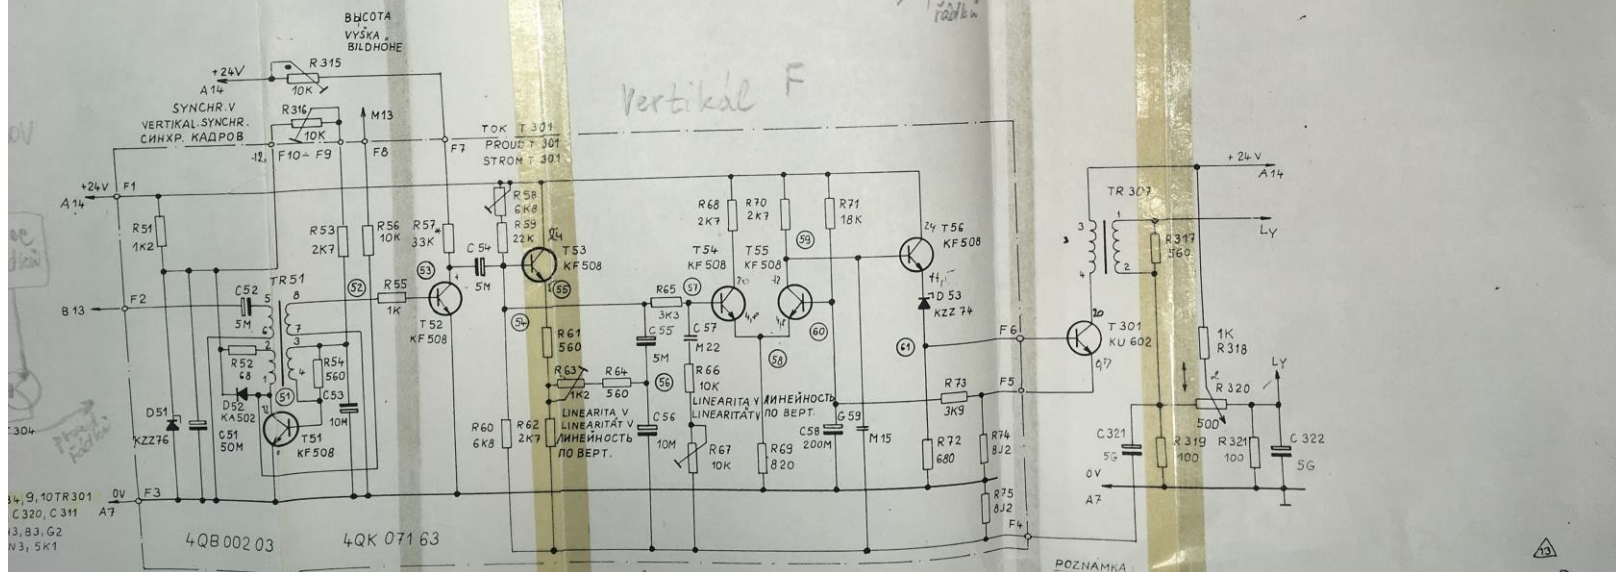

4QK 071 62

SYNCHRONISACE - НЕПРЯМА
SYNCHRONISATION - INDIRECT
DIREKT - ПРЯМА
S 101

ТЕПЛОЙ ПРЕДОХРАНИТЕЛЬ
WÄRME-SICHER.

TEPEL POJ.

220V~

4QB 002 01

4QK 071 61

11TR 306

12TR 306

POZNÁMKA:
 * HODNOTU SOUČASTKY MOŽNO MĚNIT PŘI NASTAVĚNÍ.
 + DER WERT DES EINZELTEILES KANN BEIM EINSTELLEN BEANDERT WERDEN
 + ВЕЛИЧИНА МОЖЕТ ИЗМЕНЯТЬСЯ ПРИ НАСТРОЙКЕ

Pozor! Platí od vyr. kusu č. 477 - pro TMB 301
 Platí od vyr. kusu č. 577 - pro TMB 401