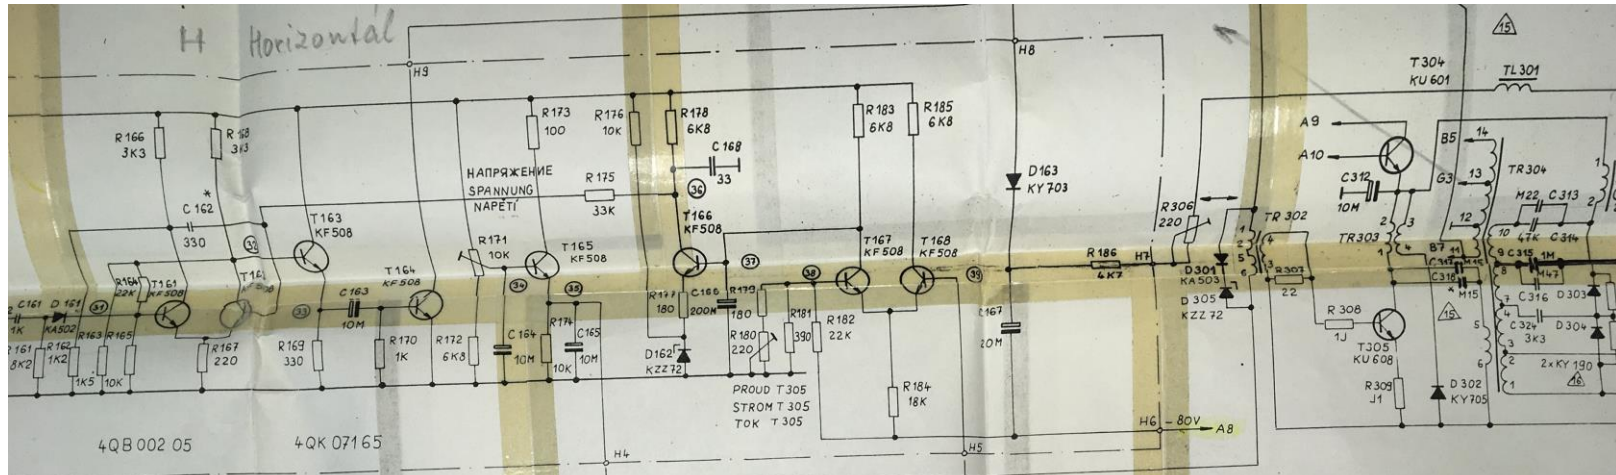

4QK 071 62

SYNCHRONISACE - НЕПРЯМА
SYNCHRONISATION - INDIRECT
DIREKT - ПРЯМА
S 101

ТЕПЛОЙ ПРЕДОХРАНИТЕЛЬ
WÄRME-SICHER.

TEPEL POJ.

220V~

4QB 002 01

4QK 071 61

11TR 306

12TR 306

POZNÁMKA:
 * HODNOTU SOUČASTKY MOŽNO MĚNIT PŘI NASTAVĚNÍ.
 + DER WERT DES EINZELTEILES KANN BEIM EINSTELLEN BEANDERT WERDEN
 + ВЕЛИЧИНА МОЖЕТ ИЗМЕНЯТЬСЯ ПРИ НАСТРОЙКЕ

Pozor! Platí od vyr. kusu č. 477 - pro TMB 301
 Platí od vyr. kusu č. 577 - pro TMB 401