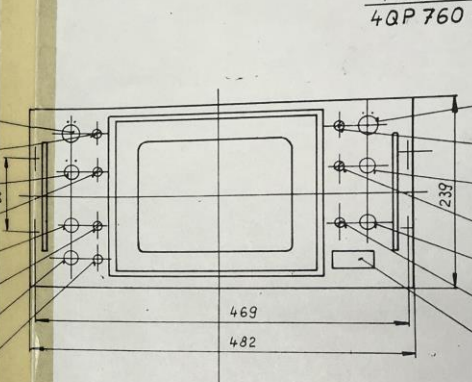

12TR 306

POZNÁMKA:
 * HODNOTU SOUČASTKY MOŽNO MĚNIT PŘI NASTAVĚNÍ.
 + DER WERT DES EINZELTEILES KANN BEIM EINSTELLEN BEANDERT WERDEN
 + ВЕЛИЧИНА МОЖЕТ ИЗМЕНЯТЬСЯ ПРИ НАСТРОЙКЕ

Pozor! Platí od vyr. kusu č. 477 - pro TMB 301
 Platí od vyr. kusu č. 577 - pro TMB 401

ВНИМАНИЕ! Действительно с № 477 для TMB 301
 Действительно с № 577 для TMB 401

Yuzhakov
 Pinaev

TMB 301, TMB 401

TV MONITOR 28 cm

Z 310/77	9.12.77	16
Z 065/75	7.4.75	15
Z 263/74	5.3.75	14
Z 123/74	12.5.74	13