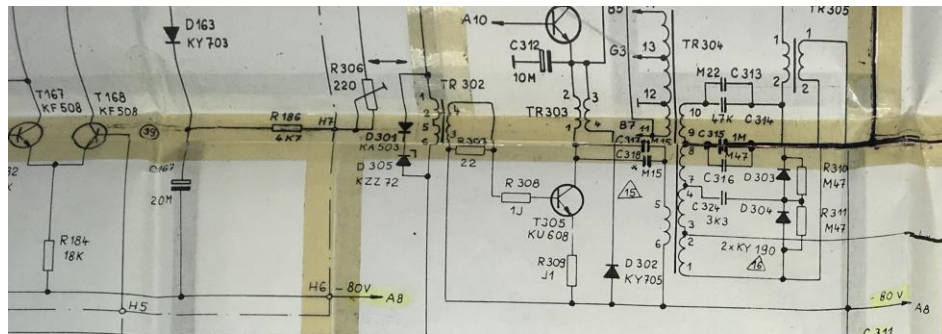

4QK 071 62

SYNCHRONISACE - НЕПРЯМА
SYNCHRONISATION - INDIRECT
DIREKT - ПРЯМА
S 101

ТЕПЛОЙ ПРЕДОХРАНИТЕЛЬ
WÄRME-SICHER.

TEPEL POJ.

220V~

4QB 002 01

4QK 071 61

11TR 306

12TR 306

POZNÁMKA:
 * HODNOTU SOUČASTKY MOŽNO MĚNIT PŘI NASTAVĚNÍ.
 + DER WERT DES EINZELTEILES KANN BEIM EINSTELLEN BEANDERT WERDEN
 + ВЕЛИЧИНА МОЖЕТ ИЗМЕНЯТЬСЯ ПРИ НАСТРОЙКЕ

Pozor! Platí od vyr. kusu č. 477 - pro TMB 301
 Platí od vyr. kusu č. 577 - pro TMB 401

ВНИМАНИЕ! Действительно с № 477 для TMB 301
 Действительно с № 577 для TMB 401

Yuzhakov
 Pinaev

TMB 301, TMB 401

TV MONITOR 28 cm

Z 310/77	9.12.77	16
Z 065/75	7.4.75	15
Z 263/74	5.3.75	14
Z 123/74	12.5.74	13