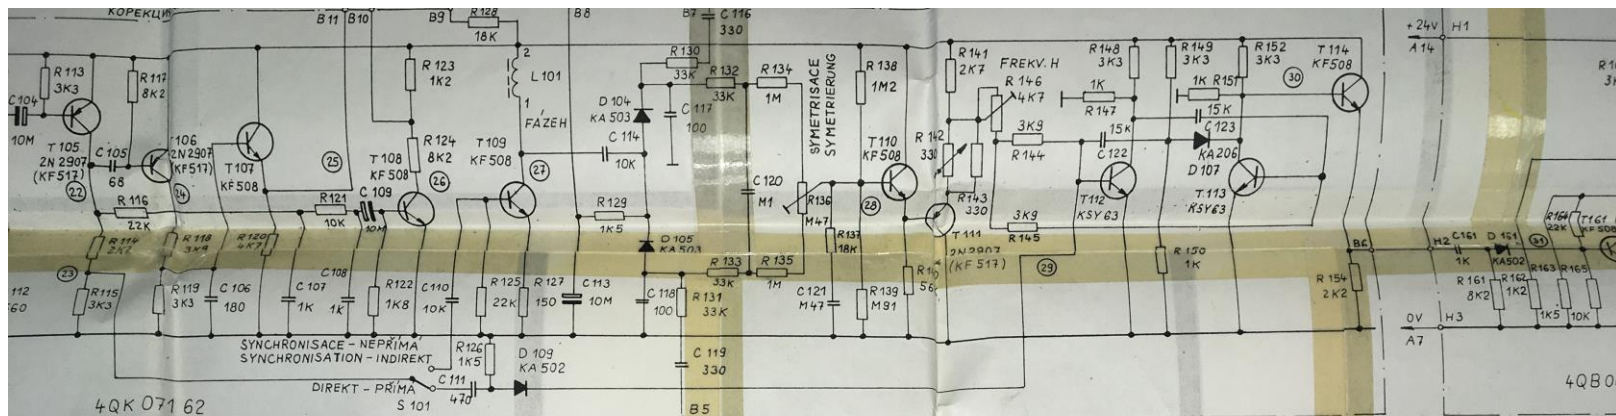

4QK 071 62

SYNCHRONISACE - НЕПРЯМА
SYNCHRONISATION - INDIRECT
DIREKT - ПРЯМА
S 101

ТЕПЛОЙ ПРЕДОХРАНИТЕЛЬ
WÄRME-SICHER.

TEPEL POJ.

220V~

4QB 002 01

4QK 071 61

11TR 306

12TR 306

POZNÁMKA:
 * HODNOTU SOUČASTKY MOŽNO MĚNIT PŘI NASTAVĚNÍ.
 + DER WERT DES EINZELTEILES KANN BEIM EINSTELLEN BEANDERT WERDEN
 + ВЕЛИЧИНА МОЖЕТ ИЗМЕНЯТЬСЯ ПРИ НАСТРОЙКЕ

Pozor! Platí od vyr. kusu č. 477 - pro TMB 301
 Platí od vyr. kusu č. 577 - pro TMB 401

ВНИМАНИЕ! Действительно с № 477 для TMB 301
 Действительно с № 577 для TMB 401

Yuzhakov
 Pinaev

TMB 301, TMB 401

TV MONITOR 28 cm

Z 310/77	9.12.77	16
Z 065/75	7.4.75	15
Z 263/74	5.3.75	14
Z 123/74	12.5.74	13