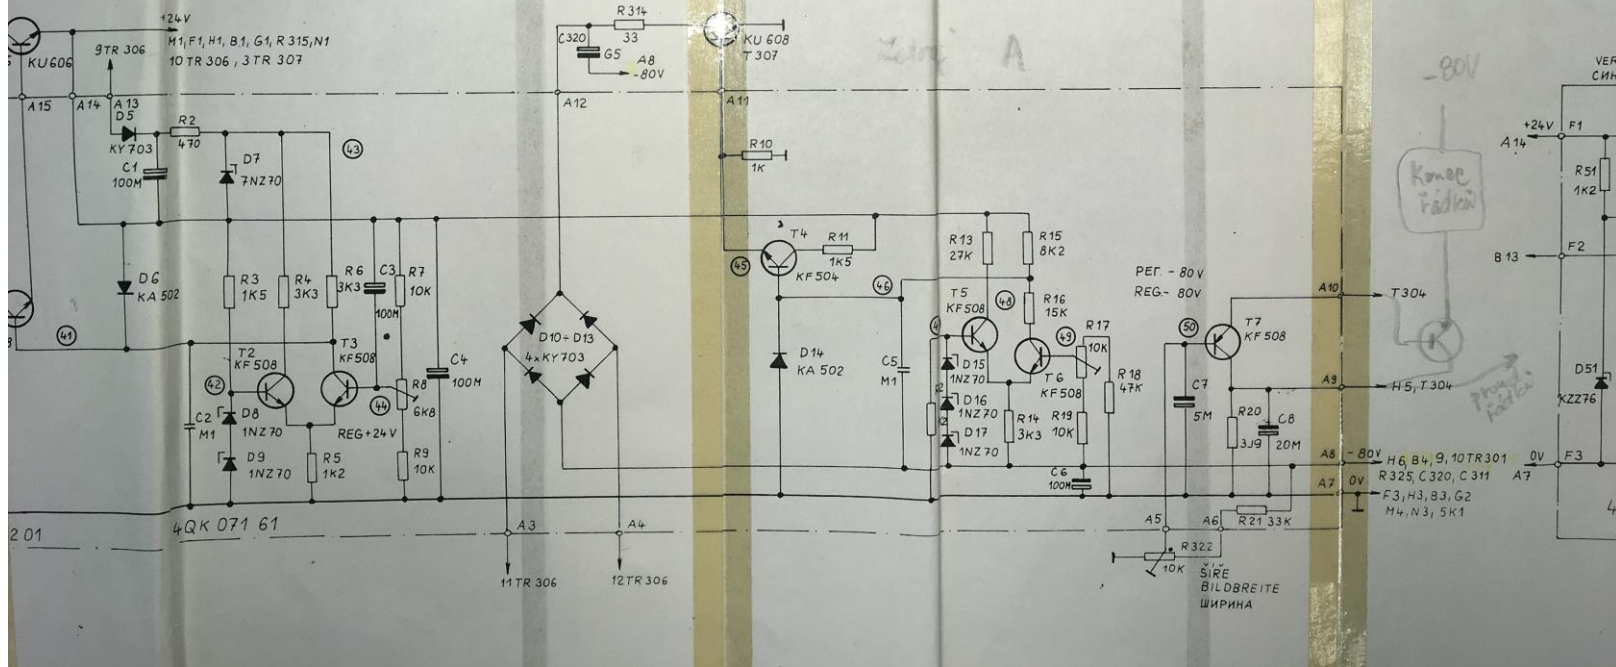

12TR 306

POZNÁMKA:
 * HODNOTU SOUČASTKY MOŽNO MĚNIT PŘI NASTAVĚNÍ.
 + DER WERT DES EINZELTEILES KANN BEIM EINSTELLEN BEANDERT WERDEN
 + ВЕЛИЧИНА МОЖЕТ ИЗМЕНЯТЬСЯ ПРИ НАСТРОЙКЕ

Pozor! Platí od vyr. kusu č. 477 - pro TMB 301
 Platí od vyr. kusu č. 577 - pro TMB 401

ВНИМАНИЕ! Действительно с № 477 для TMB 301
 Действительно с № 577 для TMB 401

Yuzhakov
 Pinaev

TMB 301, TMB 401

TV MONITOR 28 cm

Z 310/77	9.12.77	16
Z 065/75	7.4.75	15
Z 263/74	5.3.75	14
Z 123/74	12.5.74	13