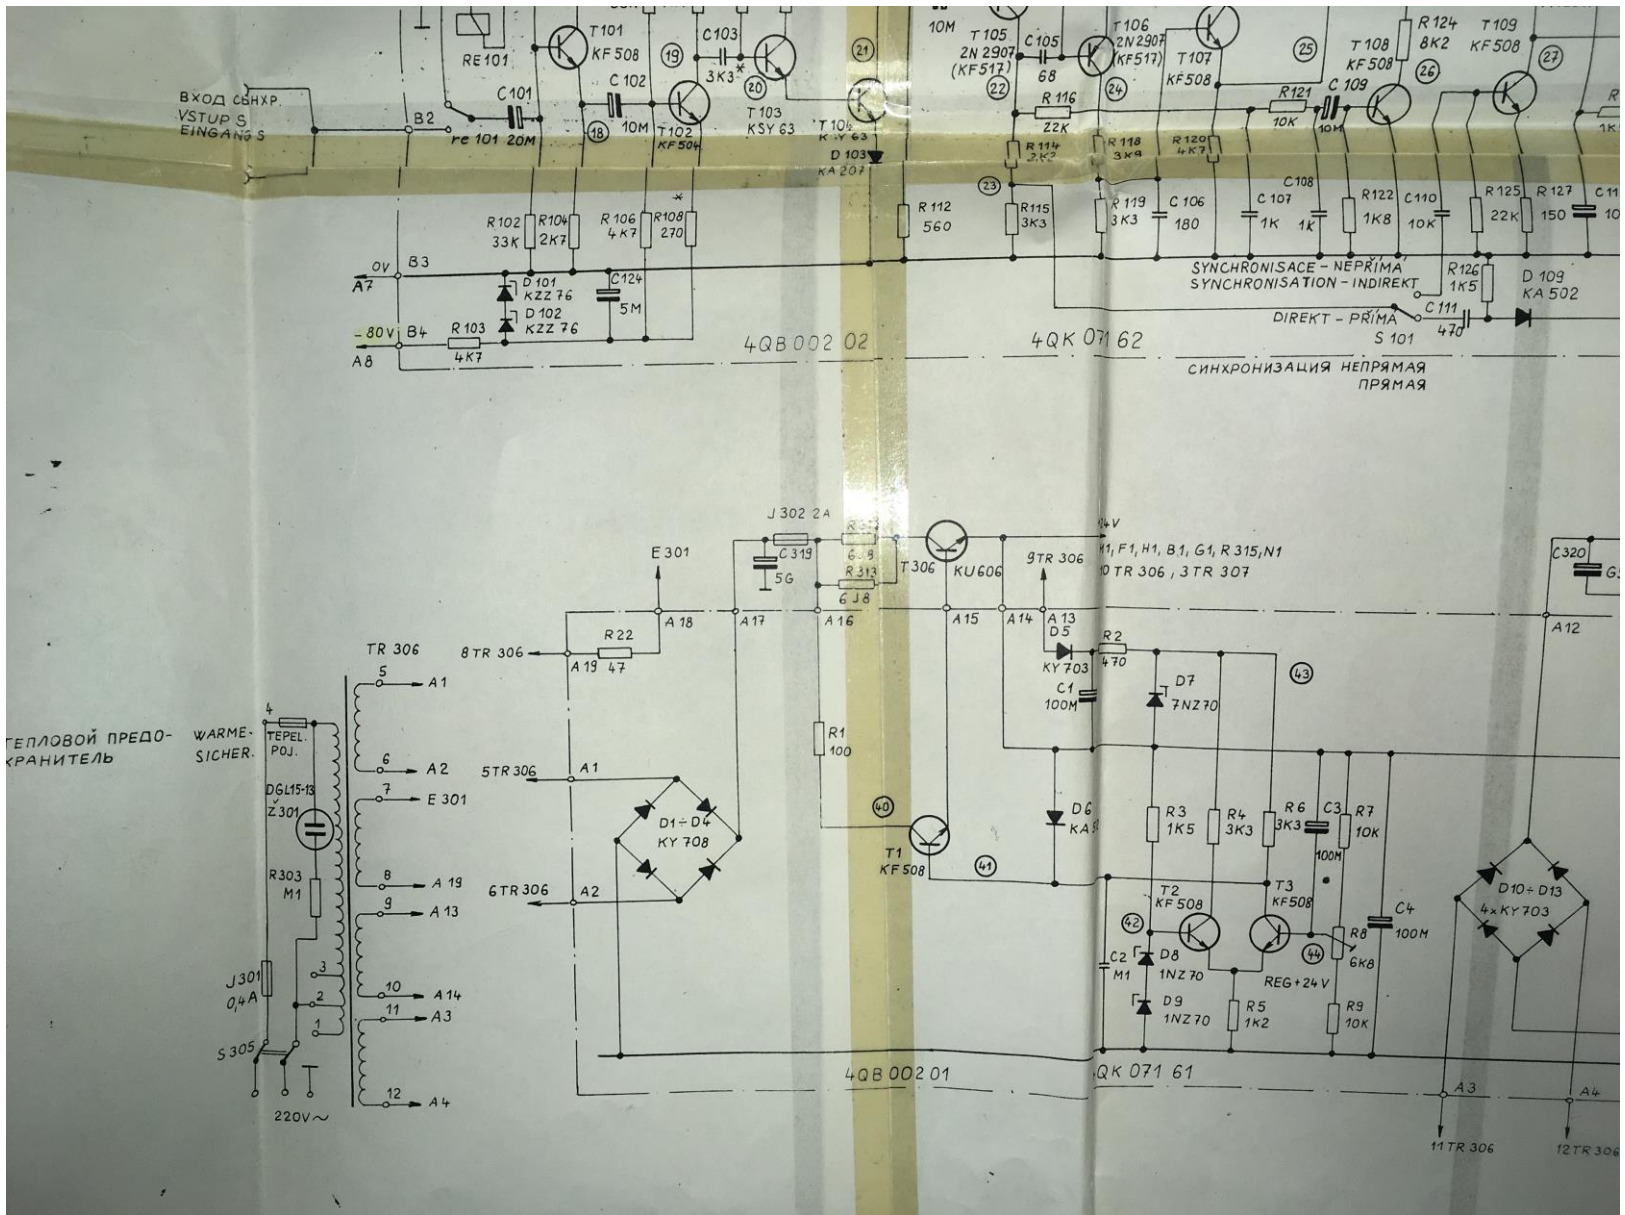

VN G

H Horizontal

TMB 401
4QP 760 23

ЦОКОЛЕВЬКА КИНЕСКОПА
SCHALTUNG DER BILDROHRE
ZUPOJENI OBRAZOVЬKY

ВХОД СБНХР.
VSTUP S
EINGANG S

0V B3

-80V B4

4QB 002 02

4QK 071 62

SYNCHRONISACE - НЕПРЯМА
SYNCHRONISATION - INDIRECT
DIREKT - ПРЯМА
S 101

ТЕПЛОЙ ПРЕДОХРАНИТЕЛЬ
WÄRME-SICHER.

TEPEL POJ.

220V~

4QB 002 01

4QK 071 61

11TR 306

12TR 306

POZNÁMKA:
 * HODNOTU SOUČASTKY MOŽNO MĚNIT PŘI NASTAVĚNÍ.
 + DER WERT DES EINZELTEILES KANN BEIM EINSTELLEN BEANDERT WERDEN
 + ВЕЛИЧИНА МОЖЕТ ИЗМЕНЯТЬСЯ ПРИ НАСТРОЙКЕ

Pozor! Platí od vyr. kusu č. 477 - pro TMB 301
 Platí od vyr. kusu č. 577 - pro TMB 401

ВНИМАНИЕ! Действительно с № 477 для TMB 301
 Действительно с № 577 для TMB 401

Yuzhakov
 Pinaev

TMB 301, TMB 401

TV MONITOR 28 cm

Z 310/77	9.12.77	16
Z 065/75	7.4.75	15
Z 263/74	5.3.75	14
Z 123/74	12.5.74	13