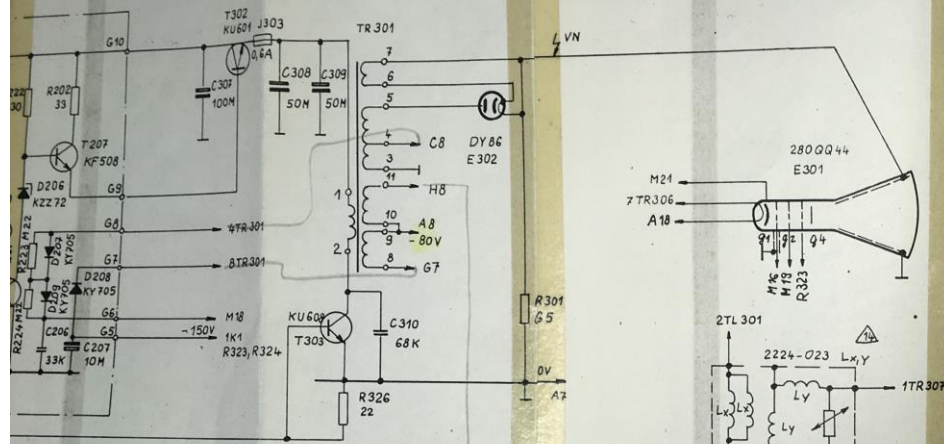

VN G

H Horizontal

TMB 401
4QP 760 23

ЦОКОЛЕВЬКА КИНЕСКОПА
SCHALTUNG DER BILDROHRE
ZUPOJENI OBRAZOVЬKY

ВХОД СБНХР.
VSTUP S
EINGANG S

0V B3

-80V B4

4QB 002 02

4QK 071 62

SYNCHRONISACE - НЕПРЯМА
SYNCHRONISATION - INDIRECT
DIREKT - ПРЯМА
S 101

ТЕПЛОЙ ПРЕДОХРАНИТЕЛЬ
WÄRME-SICHER.

TEPEL POJ.

220V~

4QB 002 01

4QK 071 61

11TR 306

12TR 306

POZNÁMKA:
 * HODNOTU SOUČASTKY MOŽNO MĚNIT PŘI NASTAVĚNÍ.
 + DER WERT DES EINZELTEILES KANN BEIM EINSTELLEN BEANDERT WERDEN
 + ВЕЛИЧИНА МОЖЕТ ИЗМЕНЯТЬСЯ ПРИ НАСТРОЙКЕ

Pozor! Platí od vyr. kusu č. 477 - pro TMB 301
 Platí od vyr. kusu č. 577 - pro TMB 401

ВНИМАНИЕ! Действительно с № 477 для TMB 301
 Действительно с № 577 для TMB 401

Yuzhakov
 Pinaev

TMB 301, TMB 401

TV MONITOR 28 cm

Z 310/77	9.12.77	16
Z 065/75	7.4.75	15
Z 263/74	5.3.75	14
Z 123/74	12.5.74	13