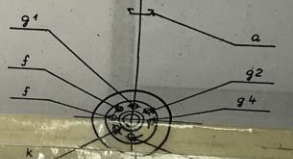

VN G

H Horizontal

TMB 401
4QP 760 23

ЦОКОЛЕВЬКА КИНЕСКОПА
SCHALTUNG DER BILDROHRE
ZUPOJENI OBRAZOVЬKY

ВХОД СБНХР.
VSTUP S
EINGANG S

0V B3

-80V B4

4QB 002 02

12TR 306

POZNÁMKA:
 * HODNOTU SOUČASTKY MOŽNO MĚNIT PŘI NASTAVĚNÍ.
 + DER WERT DES EINZELTEILES KANN BEIM EINSTELLEN BEANDERT WERDEN
 + ВЕЛИЧИНА МОЖЕТ ИЗМЕНЯТЬСЯ ПРИ НАСТРОЙКЕ

Pozor! Platí od vyr. kusu č. 477 - pro TMB 301
 Platí od vyr. kusu č. 577 - pro TMB 401