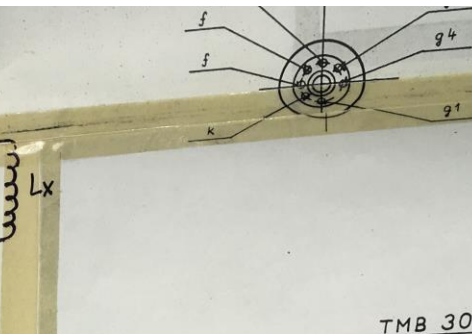

12TR 306

POZNÁMKA:
 * HODNOTU SOUČASTKY MOŽNO MĚNIT PŘI NASTAVĚNÍ.
 + DER WERT DES EINZELTEILES KANN BEIM EINSTELLEN BEANDERT WERDEN
 + ВЕЛИЧИНА МОЖЕТ ИЗМЕНЯТЬСЯ ПРИ НАСТРОЙКЕ

Pozor! Platí od vyr. kusu č. 477 - pro TMB 301
 Platí od vyr. kusu č. 577 - pro TMB 401