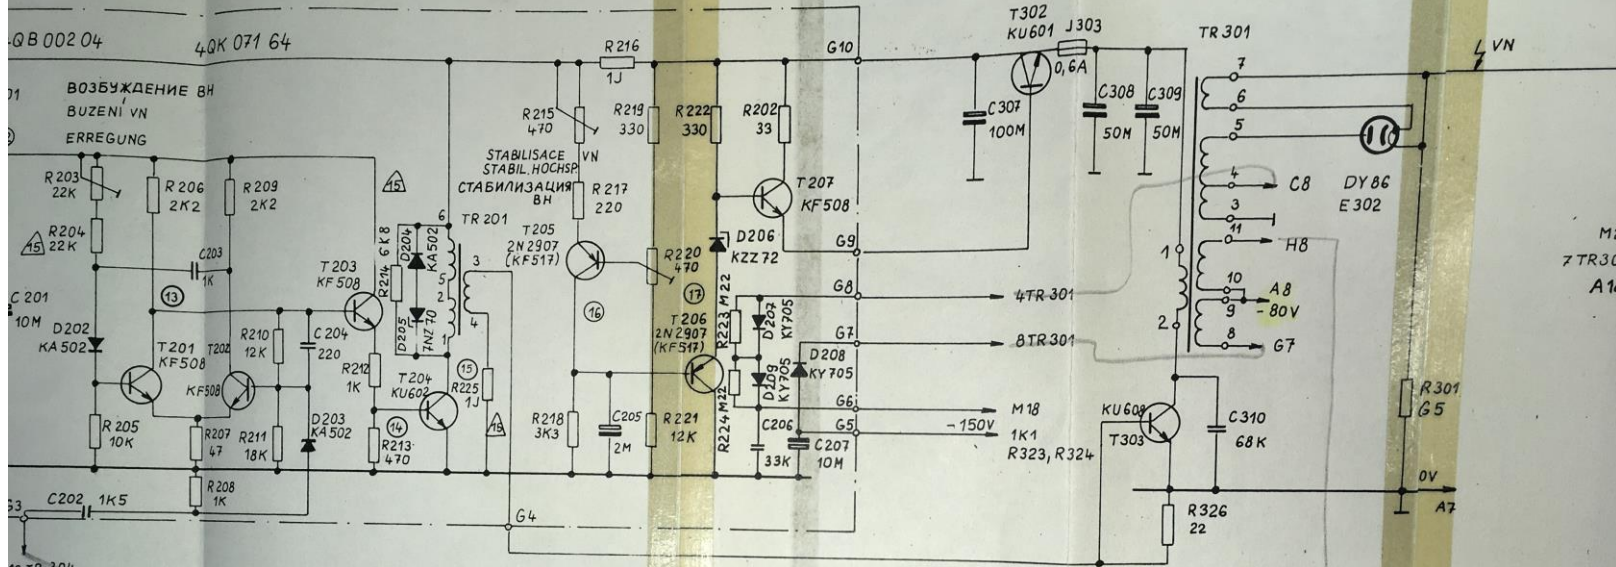

VN G

H Horizontal

TMB 401
4QP 760 23

ЦОКОЛЕВЬКА КИНЕСКОПА
SCHALTUNG DER BILDROHRE
ZUPOJENI OBRAZOVЬKY

ВХОД СБНХР.
VSTUP S
EINGANG S

0V B3

-80V B4

4QB 002 02

4QK 071 62

SYNCHRONISACE - НЕПРЯМА
SYNCHRONISATION - INDIRECT
DIREKT - ПРЯМА
S 101

ТЕПЛОЙ ПРЕДОХРАНИТЕЛЬ
WÄRME-SICHER.

TEPEL POJ.

220V~

4QB 002 01

4QK 071 61

11TR 306

12TR 306

POZNÁMKA:
 * HODNOTU SOUČASTKY MOŽNO MĚNIT PŘI NASTAVĚNÍ.
 + DER WERT DES EINZELTEILES KANN BEIM EINSTELLEN BEANDERT WERDEN
 + ВЕЛИЧИНА МОЖЕТ ИЗМЕНЯТЬСЯ ПРИ НАСТРОЙКЕ

Pozor! Platí od vyr. kusu č. 477 - pro TMB 301
 Platí od vyr. kusu č. 577 - pro TMB 401

ВНИМАНИЕ! Действительно с № 477 для TMB 301
 Действительно с № 577 для TMB 401

Yuzhakov
 Pinaev

TMB 301, TMB 401

TV MONITOR 28 cm

Z 310/77	9.12.77	16
Z 065/75	7.4.75	15
Z 263/74	5.3.75	14
Z 123/74	12.5.74	13